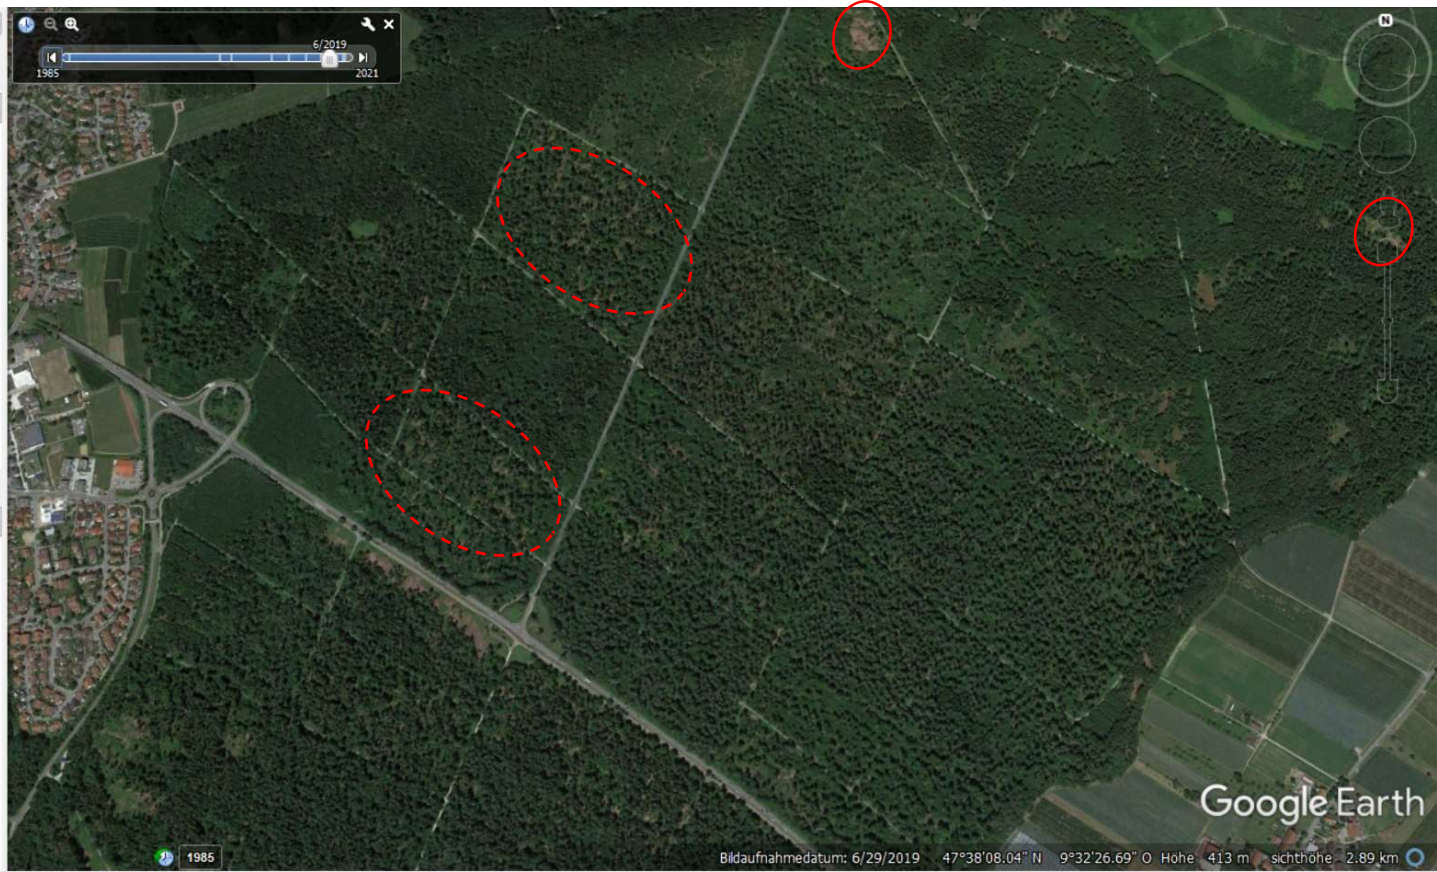

# Anlage 3.1 Tettnanger Wald, FFH-Teil Nord

rot: jeweils neu entstandene Lücken

2021

2019

2019

2018

2018

2016