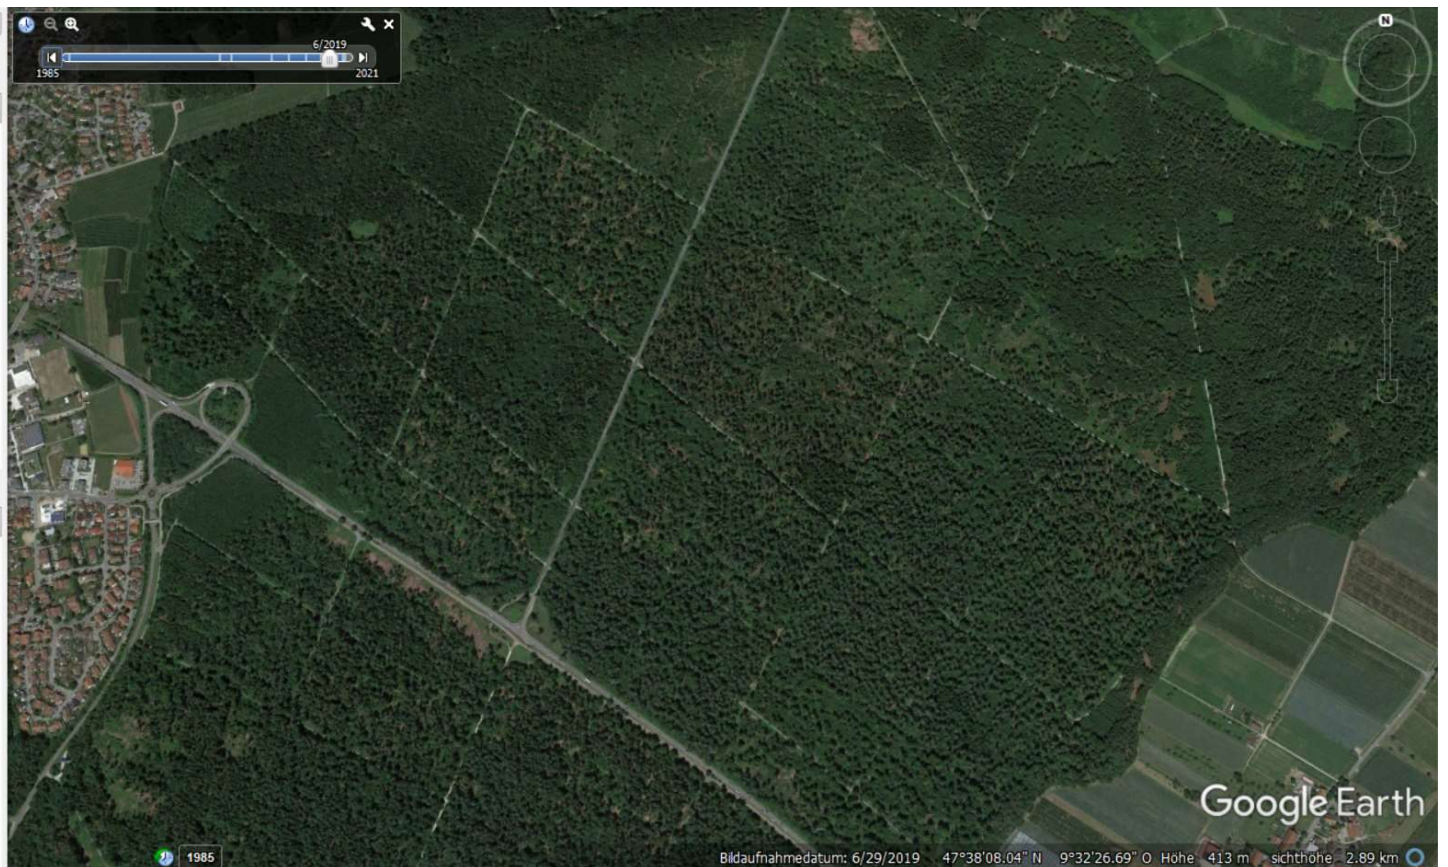

# Anlage 3.1 Tettnanger Wald, FFH-Teil Nord

rot: jeweils neu entstandene Lücken

2021

2019

2019

2018

2018

2016