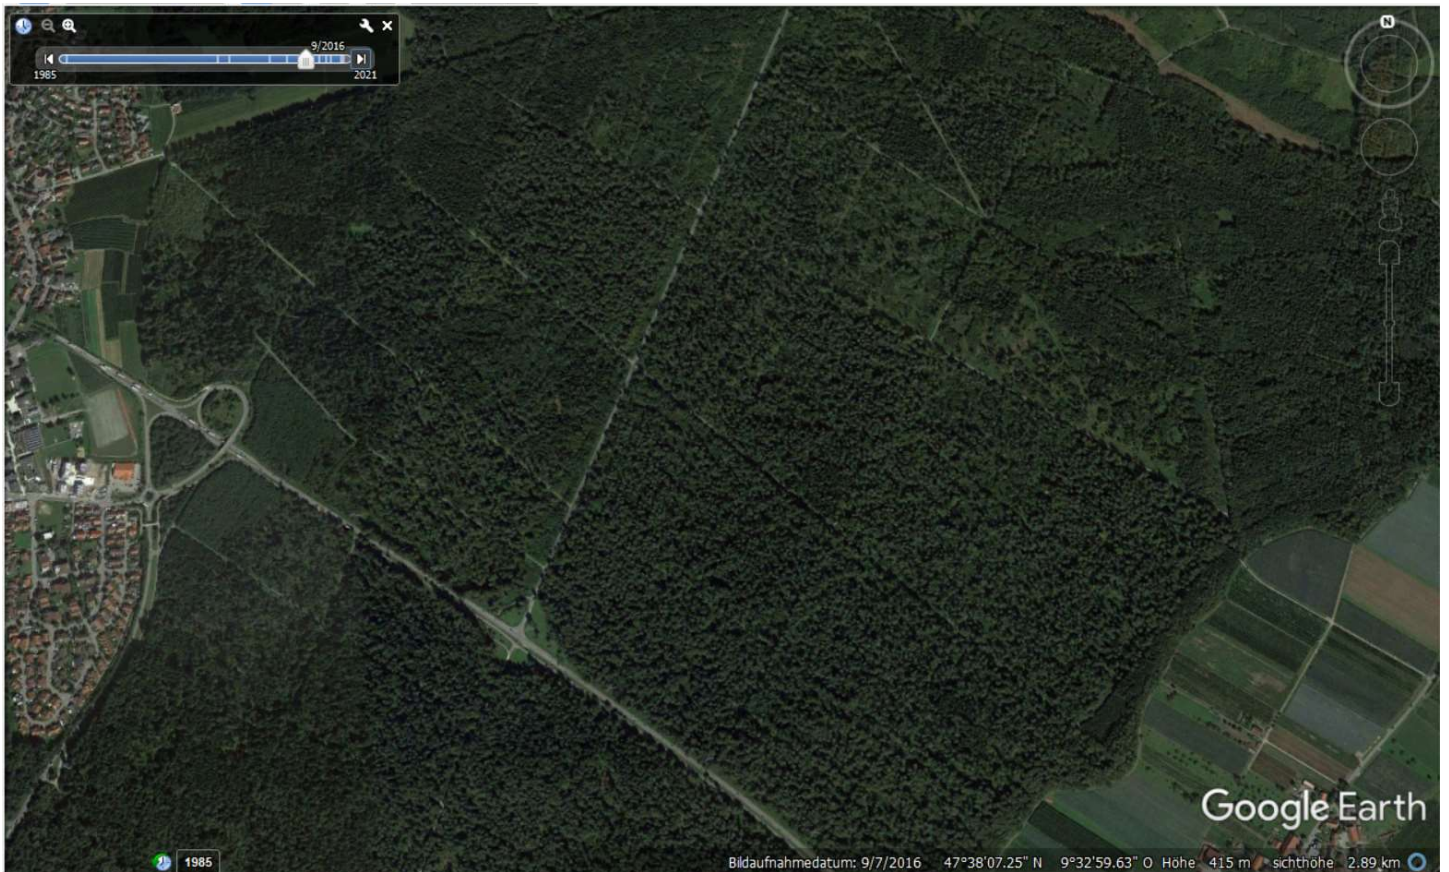

# Anlage 3.1 Tettnanger Wald, FFH-Teil Nord

rot: jeweils neu entstandene Lücken

2021

2019

2019

2018

2018

2016