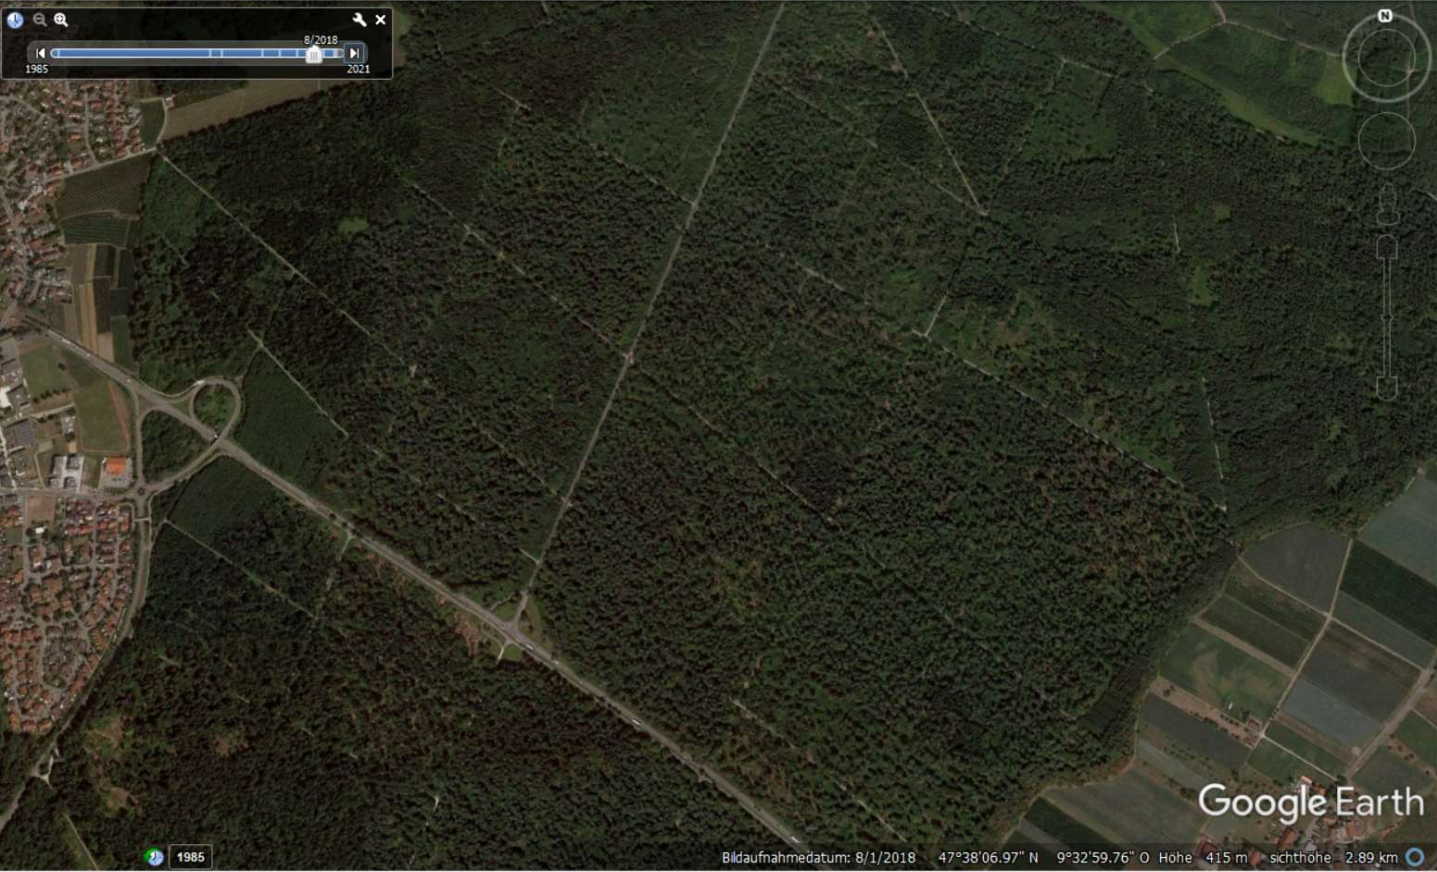

# Anlage 3.1 Tettnanger Wald, FFH-Teil Nord

rot: jeweils neu entstandene Lücken

2021

2019

2019

2018

2018

2016